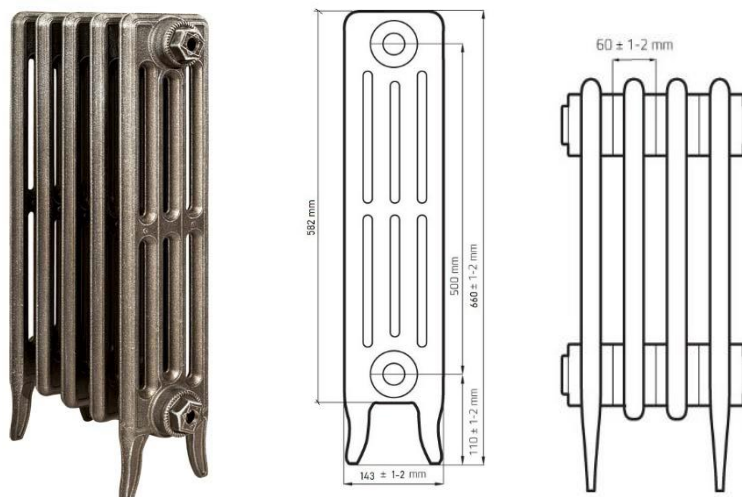

Чугунный радиатор РАДИМАКС DERBY 500

DERBY 500	Межосевое расстояние, мм	500
	Высота, мм	582/660
	Глубина, мм	143
	Ширина, мм	60
	Теплоотдача, Вт	125
	Масса, кг	4,5
	Емкость, л	1,3
	Рабочее давление, атм	10